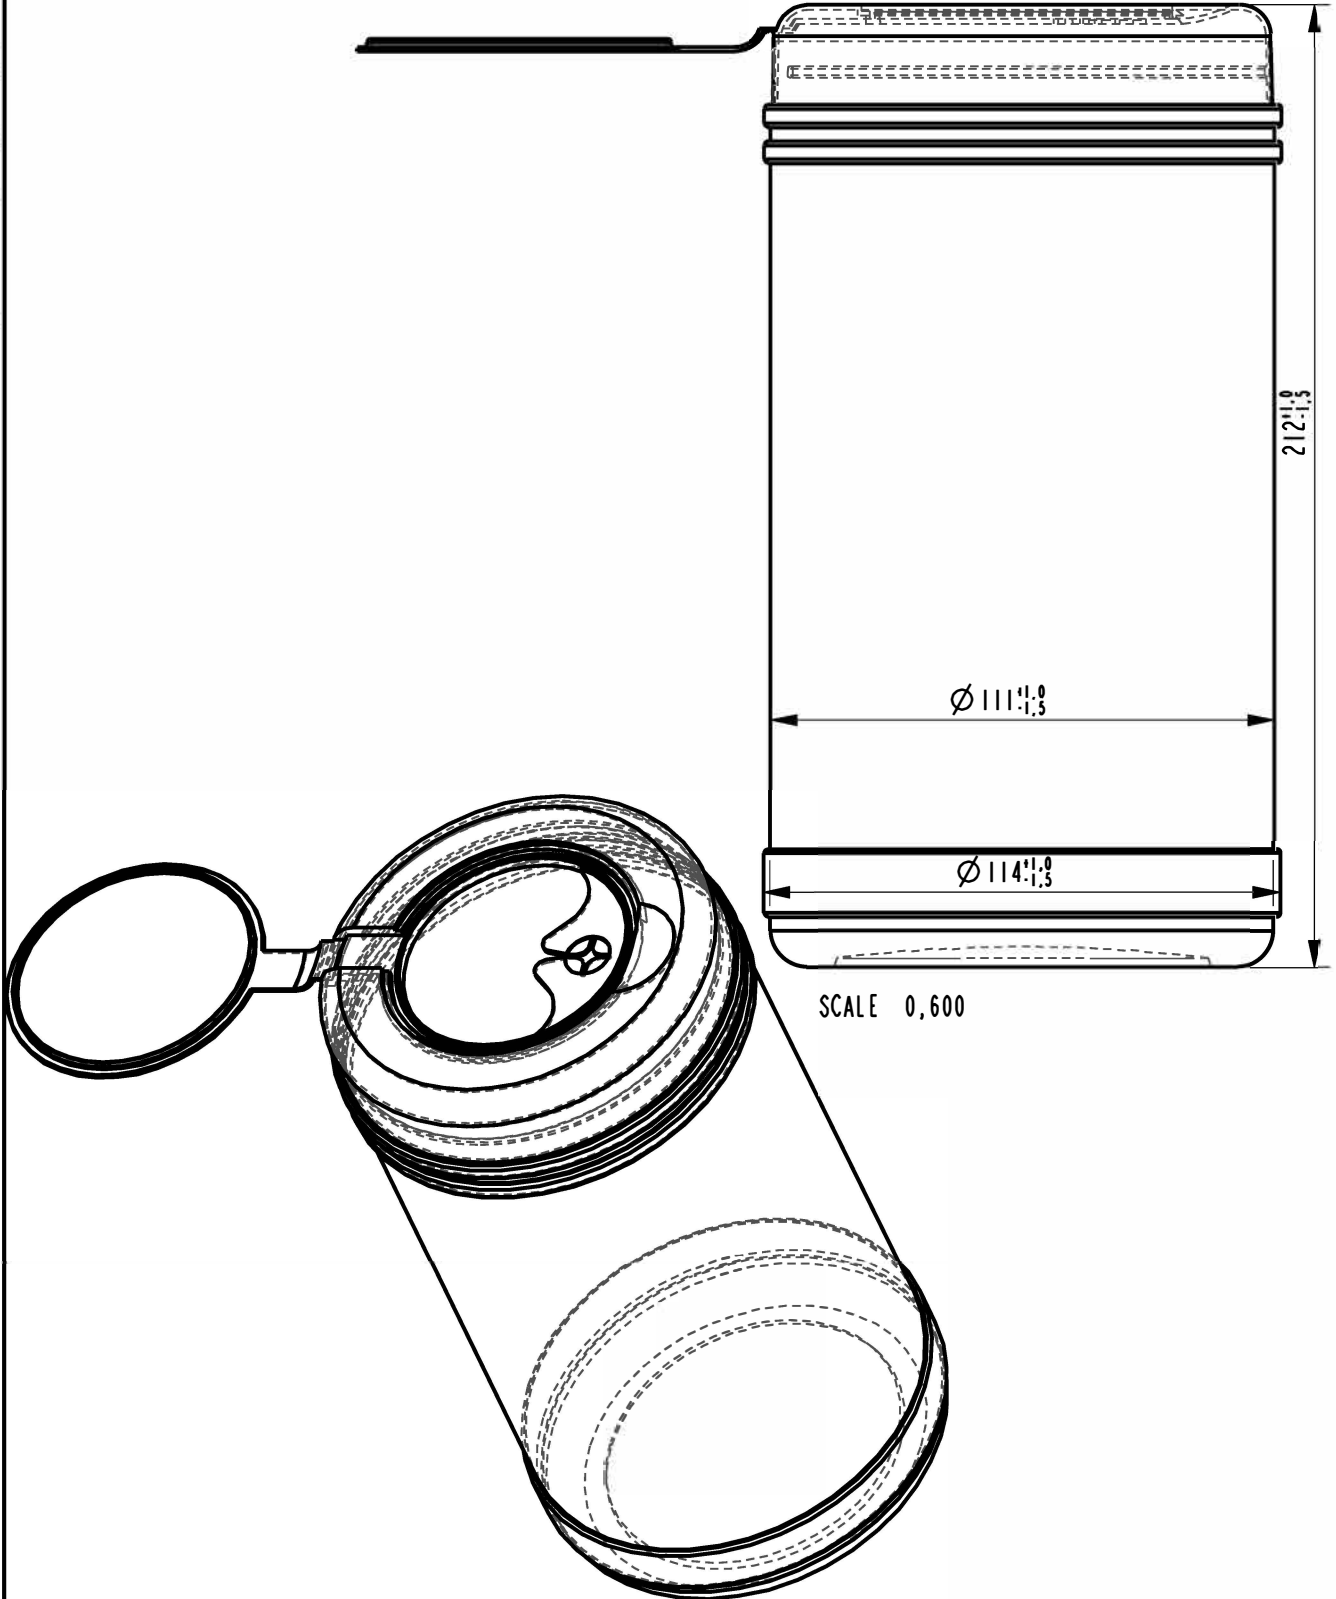

REV NO:	REVIZYON	TARİH:	İSİM	İMZA

SCALE 0,600

SCALE 0,500

PARCA NO	TBD	PARCA ADI	MONTAJ	KALIP ADI:	TBD	OLCEK	100
ACIKLAMA	TBD	MALZEME	TBD	FIRNA ADI:	TBD		
	BUTUN OLCULER mm	GENEL TOLERANS ±0.05		ADET	TBD	KABA OLCU	
					TARİH	İSİM	İMZA
				CİZEN	20-Oct-20	Vedat SÜLÜ	
				KONTROL	.../...	Vedat SÜLÜ	
ONAY	.../...					